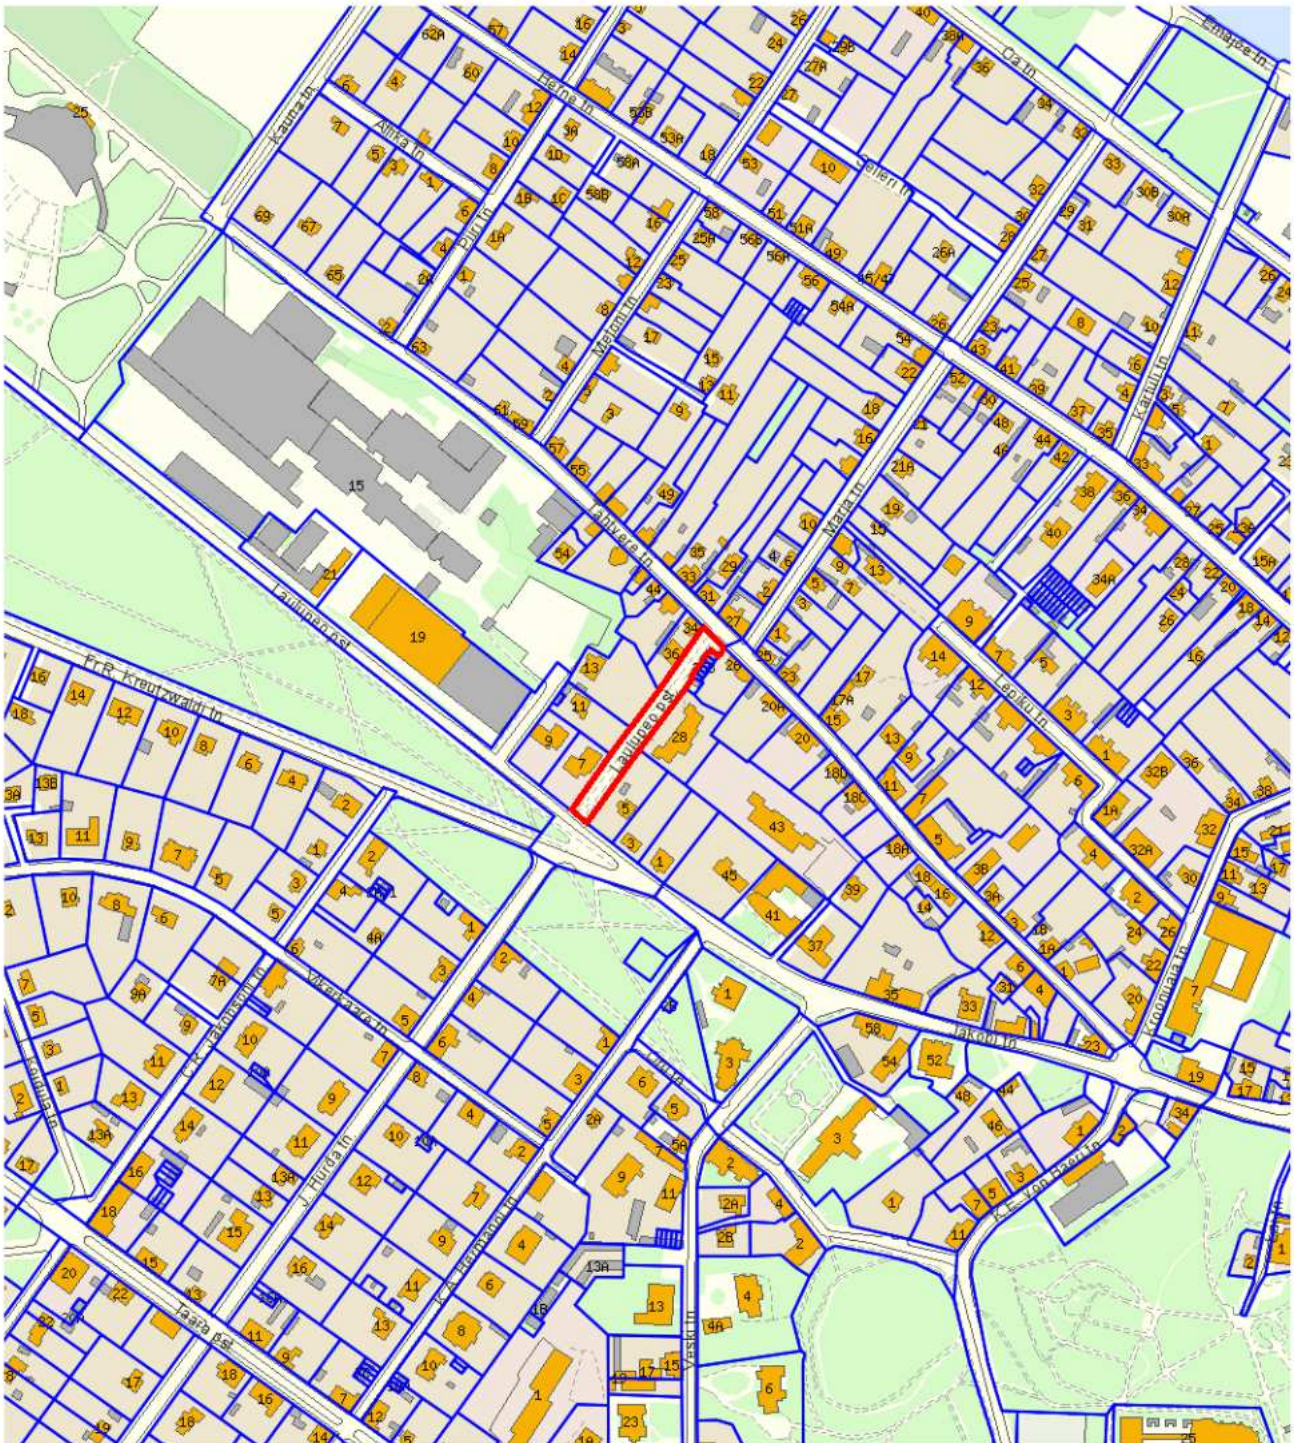

Munitsipaalomandisse taotletava maa asendiplaan

Tähtvere tänav T28

1 : 5000

— - taotletava maa piir
2029 m² - pindala

Koostas: **Teet Sarnik**

Kuupäev: **15.05.2014**